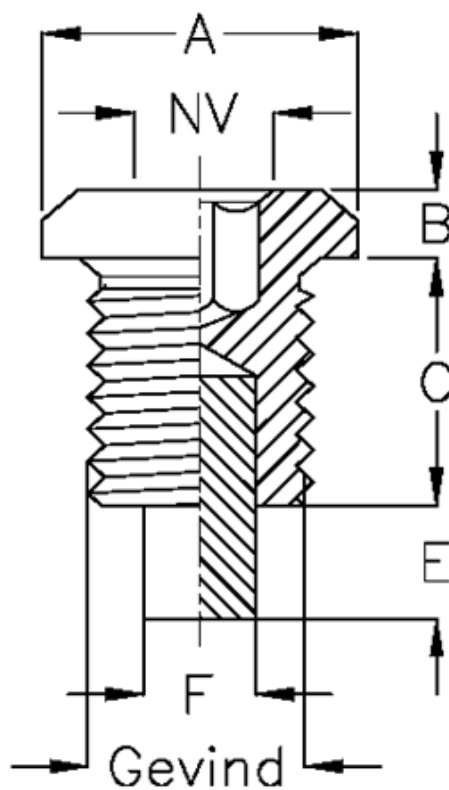

Varenummer: 21361206
Beskrivelse: Magnetisk bundprop m/6-kant
Type 36B M22x1,5

Mål

A	= 27
B	= 4
C	= 14
E	= 6
F	= 8
Gevind	= M22x1,5
NV	= 10